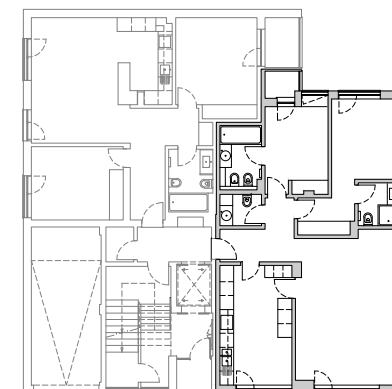

FRAÇÃO A

PISO 0 - DIREITO

T2

Área bruta de habitação	104,40 m ²
Varanda	1,40 m ²
Arrecadação nº1 (piso -1)	3,40 m ²

As plantas representadas poderão sofrer pequenas alterações impostas pelas entidades competentes ou exigidas no decurso da obra. As áreas mencionadas são indicativas, podendo a execução da obra justificar pequenas variações das mesmas.

Planta Piso 0